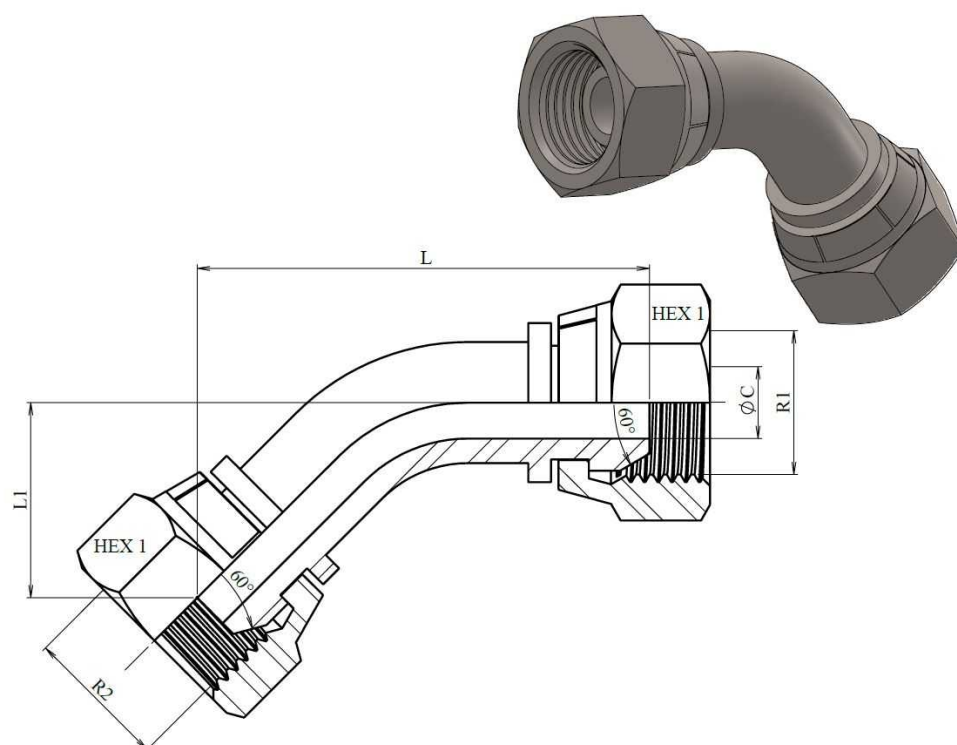

Adaptadores BSP

Codos accesorios

Codo 45° hembra giratoria - hembra giratoria BSP cono 60°

Artículo	R1	R2	L	L1	ØC	HEX 1
ZA119504	1/4" BSP	1/4" BSP	49,5	20	4	19
ZA119506	3/8" BSP	3/8" BSP	54	22	7	22
ZA119508	1/2" BSP	1/2" BSP	60	26	9,5	27
ZA119512	3/4" BSP	3/4" BSP	78	32	15	32
ZA119516	1" BSP	1" BSP	84	33	19	41
ZA119520	1"1/4 BSP	1"1/4 BSP	90	38	26	50